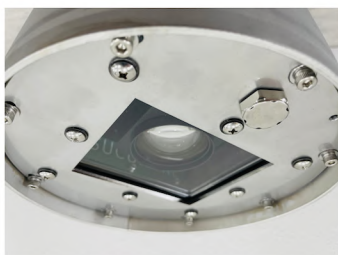

クレーン用吊荷監視カメラシステム

CRANE CAMERA

高品質なカメラシステムで安全なクレーン作業をサポートします

JU-CAM

tsucumore

おすすめポイント！！

Point①

高画質

フルHD 200万画素、光学30倍ズームレンズ搭載。上下左右各10度の首振り操作が可能。クレーンの起伏に合わせてスムーズに真下方向を撮影します。

Point②

ワイヤレス式 リモコン&フット

カメラ制御を行うリモコンとフットスイッチは配線不要のワイヤレス仕様。運転席内はスッキリ、操作レバーを引っ掛ける心配もありません。

Point③

低コスト

高品質なカメラシステムをお求めやすい価格でご提供致します。販売・レンタルの取り扱いを行っていますので、ご状況に合わせてご利用下さい。レンタルは1日からご利用可能です。

Point④

簡単取付

業界最軽量のカメラ、制御器一体型のモニター、ワイヤレスリモコンなど、設置・撤去時の手間がかからないように設計しています。クレーン組みバラシの合間に簡単に取り外しが可能です。

レンタル基本構成

シンプルな 機器構成

販売・レンタルの取り扱いを行っています。クレーンに合わせた金具設計、現場出張での取り付け作業も可能です。お気軽にお問い合わせ下さい！

クレーン用吊荷監視カメラシステム CRANE CAMERA

ー対応クレーン
クローラクレーン・オールテレーンクレーン
タワークレーン・港湾ジブクレーンなど...

クレーン用カメラ/TCA-CAM-01

200万画素、光学30倍レンズ搭載。全天候型カメラケース/約8kgは業界最軽量。起伏に合わせて真下方向をスムーズに撮影します。

カメラブラケット

カメラを吊下げる専用ブラケット。クレーントップの形状に合わせて設計致します。塗装色の変更も可能です。

液晶モニター

サイズ変更可能です。設置金具や日除けフードなどクレーンに合わせて設計します。クローラは13型、オールターは10型がおすすめ。